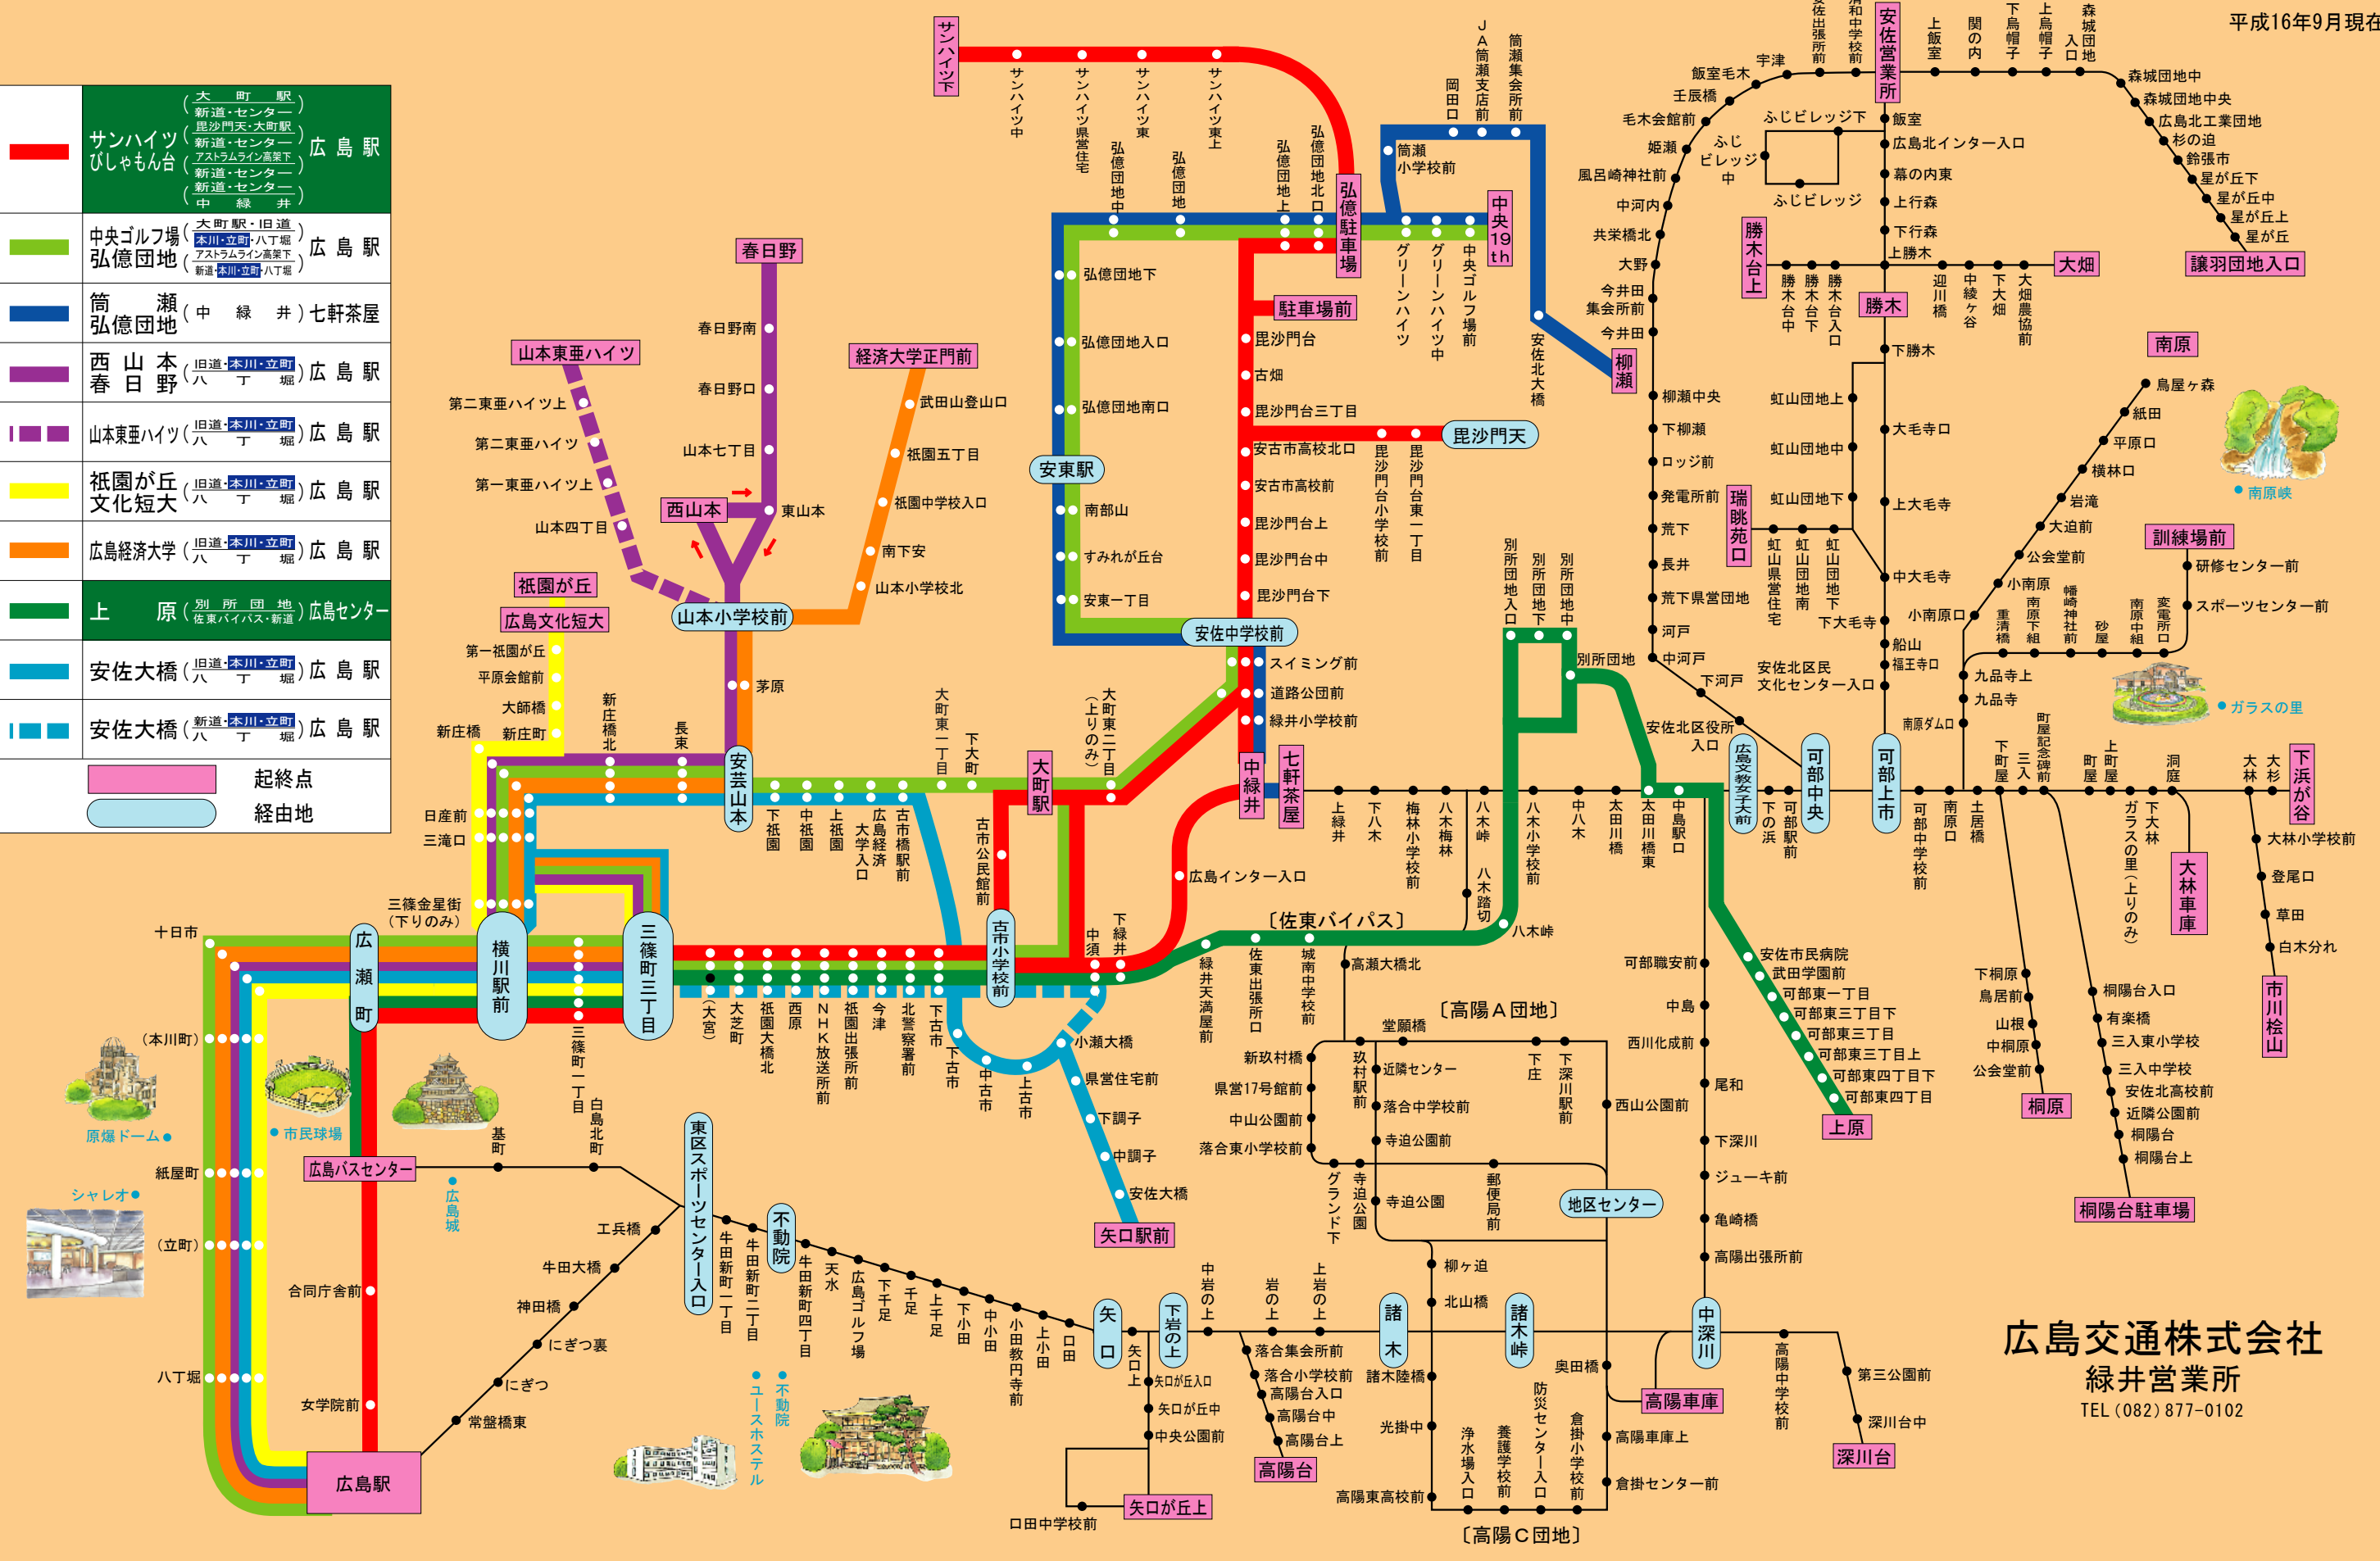

# バス路線案内図

平成16年9月現在

	サンハイツ びしゃもん台	広島駅
	中央ゴルフ場 弘徳団地	広島駅
	瀬 弘徳団地 (中 緑 井)	七軒茶屋
	西山本 春日野	広島駅
	山本東亜ハイツ	広島駅
	祇園が丘 文化短大	広島駅
	広島経済大学	広島駅
	上 原	広島センター
	安佐大橋	広島駅
	安佐大橋	広島駅
		起終点
		経由地

広島交通株式会社  
緑井営業所  
TEL (082) 877-0102